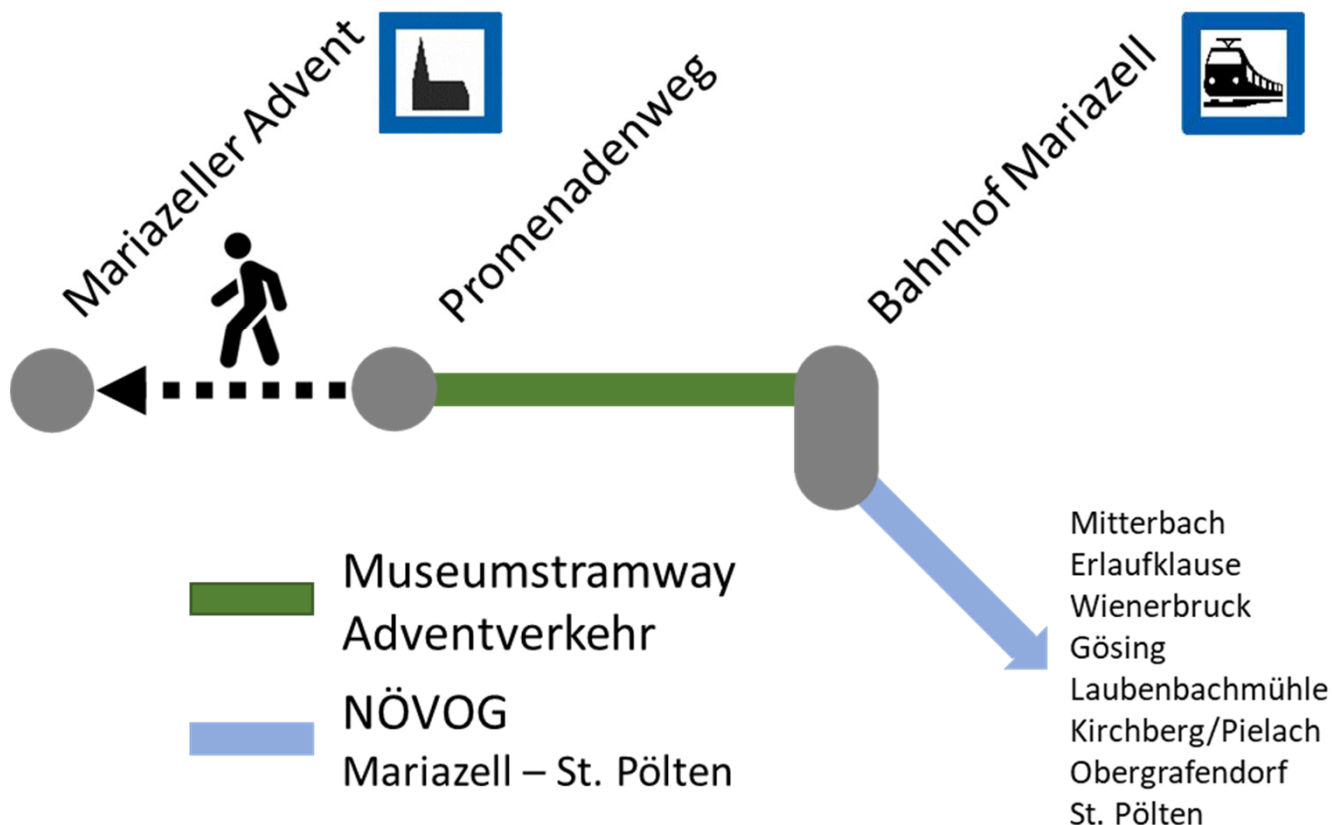

Es besteht keine Beförderungspflicht!

Die Museumstramway Mariazell - Erlaufsee wünscht Ihnen frohe
Weihnachten und eine gute Fahrt ins neue Jahr 2025!

IG Museumstramway Mariazell - Erlaufsee, An der Museumsbahn 5, A-8630 Mariazell

Facebook: <https://www.facebook.com/Museumstramway>, Instagram: <https://www.instagram.com/museumstramwaymariazell/>

MUSEUMSTRAMWAY MARIAZELL-ERLAUFSEE

Lageplan & Zugang

Sie erreichen uns nun bequem direkt von den Bahnsteigen der Mariazellerbahn über den neuen, barrierefreien Zugang. Bitte beachten Sie, dass unsere historischen Triebwagen nicht barrierefrei sind!

IG Museumstramway Mariazell - Erlaufsee, An der Museumsbahn 5, A-8630 Mariazell

Betriebsleiter: Prof. ALFRED FLEISSNER sen. & ALFRED FLEISSNER jun.

☎ 0664/2214853 oder 0664/1123557 (jeweils Werktags von 09:00 bis 17:00 Uhr) | Telefax: +43 (0) 3882 3393